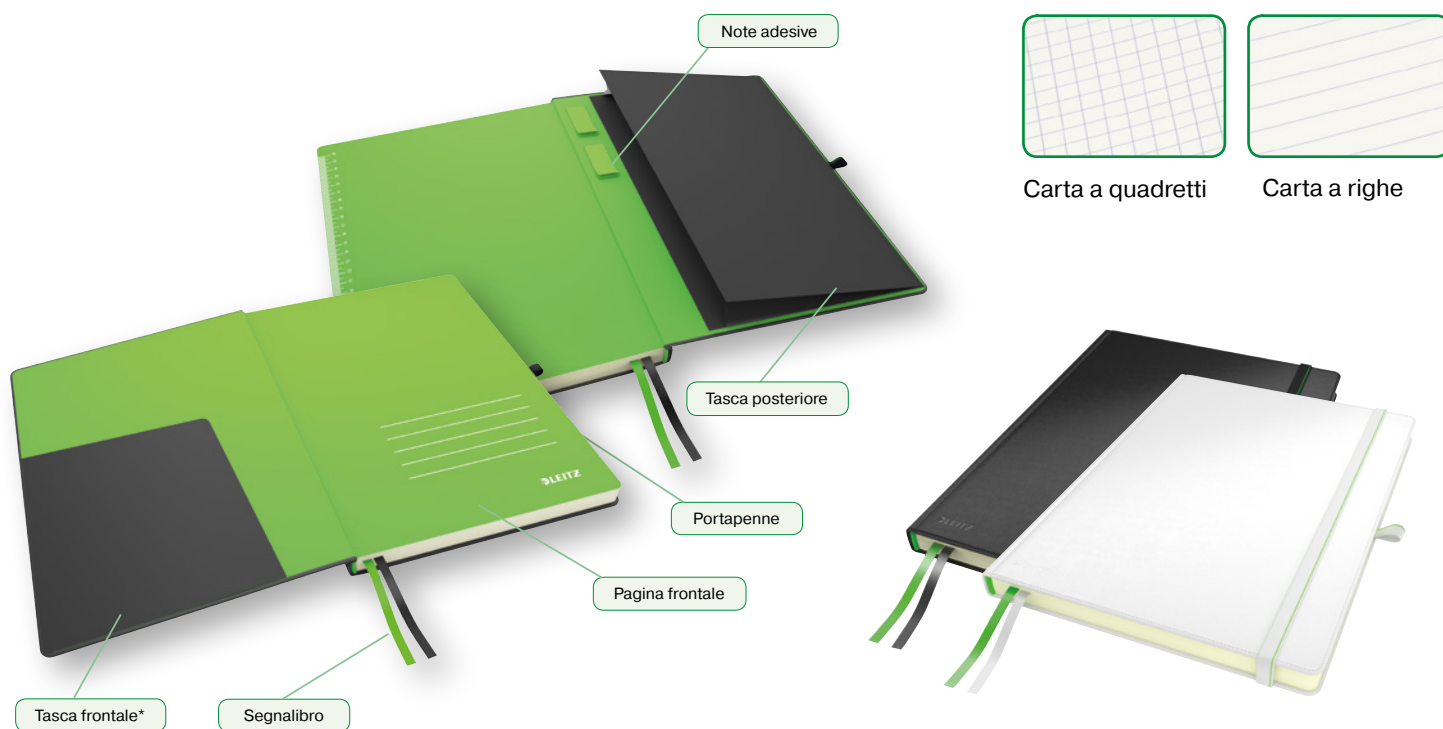

Taccuino Leitz Style, A5

Formato A4, quadretti 6.566.892 ■ 6.566.904 □	Formato A5, quadretti 6.566.959 ■ 6.566.961 □	Formato A5, righe 6.566.983 ■ 6.566.994 □	
Formato A6, righe 6.566.983 ■ 6.566.994 □	Formato A6, quadretti 6.567.018 ■ 6.567.029 □	Formato iPad, quadretti 6.567.086 ■ 6.567.097 □	Formato iPad, righe 6.567.109 ■ 6.567.111 □